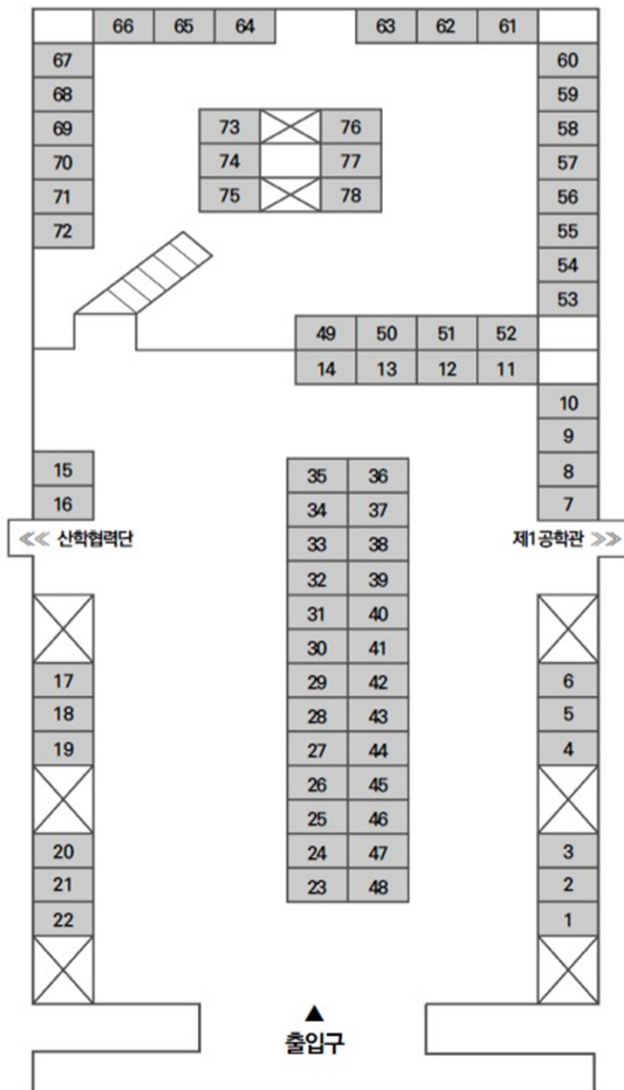

2015연세취업박람회 부스배치도

부스번호	1일	2일	3일	4일
1	빙그레	빙그레	OCI	OCI
2	빙그레	빙그레	OCI	OCI
3	WORK IN JAPAN	WORK IN JAPAN	WORK IN JAPAN	
4	NSSol(글로벌터치 일본취업박람회)	NSSol(글로벌터치 일본취업박람회)	셀트리온	셀트리온
5	HANSSEM	HANSSEM	스마일게이트	스마일게이트
6	HANSSEM	HANSSEM	스마일게이트	스마일게이트
7	LOTTE	LOTTE	넥슨 컴퍼니	넥슨 컴퍼니
8	LOTTE	LOTTE	넥슨 컴퍼니	넥슨 컴퍼니
9	LOTTE	LOTTE	농심그룹	농심그룹
10	LOTTE	LOTTE	농심그룹	농심그룹
11	KOLON	KOLON	대한항공	대한항공
12	KOLON	KOLON	대한항공	대한항공
13	KOLON	KOLON	S-OIL	S-OIL
14	KOLON	KOLON	S-OIL	S-OIL
15	효성그룹	효성그룹	효성그룹	NS홈쇼핑
16	효성그룹	효성그룹	효성그룹	NS홈쇼핑
17	KT	대림산업	LS산전	LS산전
18	KT	대림산업	LS엠트론	LS엠트론
19	KT	HAKUHODO	LS전선	LS전선
20	AMOREPACIFIC GROUP	DISCO Corporation	태광그룹	태광그룹
21	AMOREPACIFIC GROUP	BGF리테일	태광그룹	태광그룹
22	AMOREPACIFIC GROUP	BGF리테일	한국철도공사	한국철도공사
23	두산중공업	두산중공업	두산중공업	
24	두산중공업	두산중공업	두산중공업	
25	두산건설	두산건설	두산건설	교원그룹
26	우리은행	한국타이어	한국타이어	
27	kt skylife	한국타이어	한국타이어	
28	KT그룹	일동제약		동아쏘시오그룹
29	GS리테일	SK E&S		HAKUHODO
30		SK 플래닛	인텔리전스코리아 일본취업상담회	인텔리전스코리아 일본취업상담회
31		금호석유화학그룹	금호석유화학그룹	KUREHA
32	국방과학연구소	국방과학연구소	CJ	CJ
33	한국항공우주산업	한국항공우주산업	CJ	CJ
34	한화 방산	한화 방산	한화 방산	한화 방산
35	한화 방산	한화 방산	한화 방산	한화 방산
36	골프존그룹	골프존그룹	동화기업	동화기업
37	이랜드그룹 전략기획본부 ESI	이랜드그룹 전략기획본부 ESI	이랜드그룹 전략기획본부 ESI	이랜드그룹 전략기획본부 ESI
38	한솔그룹	한솔그룹	한솔그룹	
39		종근당	한국동서발전	한국동서발전
40	LG상사	LG하우시스	언제나안심 에스원	언제나안심 에스원
41	LG유플러스	LG화학	엔씨소프트	
42	LG생활건강	LG화학	스마일게이트	스마일게이트
43	SERVEONE	SERVEONE	스마일게이트	스마일게이트
44	LG전자	LG전자	SPC그룹	SPC그룹
45	LG전자	LG전자	KUMHO TIRE	KUMHO TIRE
46	LG이노텍	LG이노텍	이수그룹	이수그룹
47	LG디스플레이	LG디스플레이	E1	
48	LG디스플레이	LG디스플레이	미원상사 & 화학관계사	미원상사 & 화학관계사
49	대우인터내셔널	한라그룹	한라그룹	
50	포스코 ICT	한라그룹	한라그룹	SK하이닉스
51	POSCO	POSCO	GS칼텍스	SK네트웍스
52	POSCO	POSCO	GS칼텍스	SK네트웍스

2015연세취업박람회
2015.09.01(화) ~ 09.04(금)
연세공학원 1층